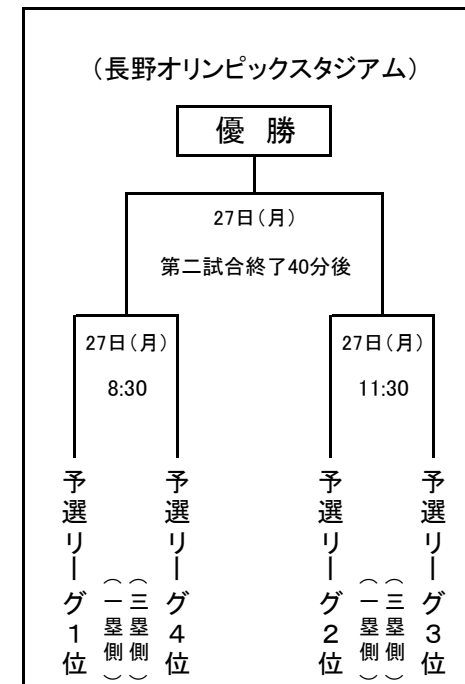

第67回 長野大会 組合せ

☆日時…4月23日(木)～5日間(雨天順延) ☆場所…長野オリンピックスタジアム・佐久総合運動公園野球場

Aブロック(オリスタ)	① 東京ガス	② JR東日本東北	③ 日本製鉄東海REX	④ 信越硬式野球クラブ
Bブロック(オリスタ)	① 三菱重工East	② アスミビルダーズ	③ ヤマハ	④ バイタルネット
Cブロック(佐久)	① 鷺宮製作所	② IMF BANDITS富山	③ FedEx	④ 七十七銀行
Dブロック(佐久)	① 日本通運	② ミキハウス	③ Honda鈴鹿	④ ロキテクノ富山

リーグ戦 左側:1塁側ベンチ

【23日(木)】

長野 オリンピック スタジアム	第一試合 8:30	東京ガス 6 対 2	JR東日本東北
	第二試合 11:30	三菱重工East 2 対 1	アスミビルダーズ
	第三試合 14:30	ヤマハ 9 対 1	バイタルネット
佐久総合 運動公園 野球場	第一試合 8:30	鷺宮製作所 10 対 2	IMF BANDITS富山
	第二試合 11:30	七十七銀行 14 対 3	FedEx
	第三試合 14:30	日本通運 8 対 4	ロキテクノ富山

【25日(土)】

長野 オリンピック スタジアム	第一試合 8:30	東京ガス 8 対 0	信越硬式野球クラブ
	第二試合 11:30	日本製鉄 東海REX 4 対 3	JR東日本東北
	第三試合 14:30	アスミビルダーズ 3 対 5	バイタルネット
佐久総合 運動公園 野球場	第一試合 8:30	七十七銀行 3 対 10	鷺宮製作所
	第二試合 11:30	IMF BANDITS富山 4 対 2	FedEx
	第三試合 14:30	Honda鈴鹿 6 対 2	ミキハウス

【24日(金)】

長野 オリンピック スタジアム	第一試合 8:30	JR東日本東北 9 対 5	信越硬式野球クラブ
	第二試合 11:30	日本製鉄 東海REX 2 対 0	東京ガス
	第三試合 14:30	三菱重工East 4 対 1	ヤマハ
佐久総合 運動公園 野球場	第一試合 8:30	IMF BANDITS富山 1 対 8	七十七銀行
	第二試合 11:30	日本通運 2 対 3	Honda鈴鹿
	第三試合 14:30	ミキハウス 7 対 4	ロキテクノ富山

【26日(日)】

長野 オリンピック スタジアム	第一試合 8:30	信越硬式野球クラブ 対 日本製鉄 東海REX
	第二試合 11:30	アスミビルダーズ 対 ヤマハ
	第三試合 14:30	バイタルネット 対 三菱重工East
佐久総合 運動公園 野球場	第一試合 8:30	ミキハウス 対 日本通運
	第二試合 11:30	FedEx 対 鷺宮製作所
	第三試合 14:30	Honda鈴鹿 対 ロキテクノ富山

決勝トーナメント

【27日(月)】

状況によって、大会が変更・中止になる場合がございます。
詳しくは、日本野球連盟(JABA)ホームページ、東海REXホームページ等でご確認ください。

*本稿に関するご意見・ご質問等ございましたら、東海REX事務局まで
Tel 052-603-0701 (営業時間:平日9:30~15:00。土日祝休み)