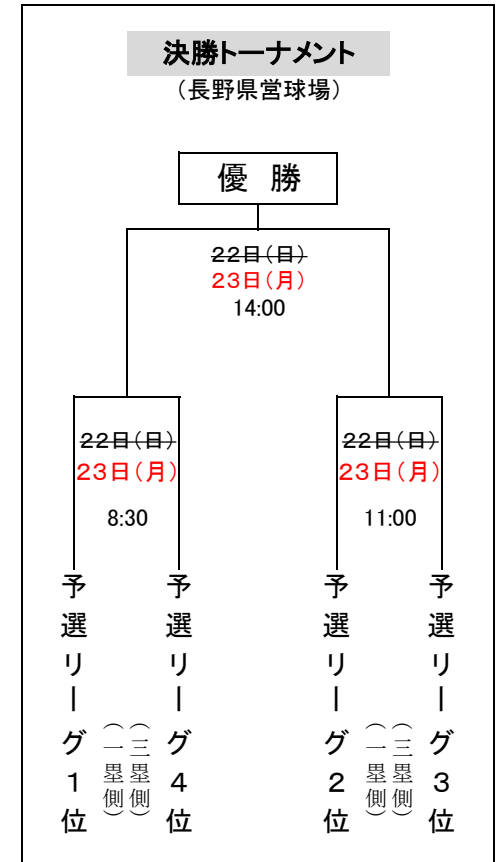

第60回 JABA長野大会 組合せ

4/18(水)雨天のため順延

☆日時…4月18日(木)～5日間(雨天順延) ☆場所…長野県営野球場・長野オリンピックS・中野市営野球場

Aブロック	① H o n d a	② きらやか銀行	③ バイタルネット	④ 西 濃 運 輸
Bブロック	① ト ヨ タ 自 動 車	② 明 治 安 田 生 命	③ 伏 木 海 陸 運 送	④ カ ナ フ レ ッ ク ス
Cブロック	① 三 菱 日 立 パ ワ ー シ ス テ ム ズ	② 新 日 鐵 住 金 東 海 REX	③ フ ェ デ ッ ク ス	④ N T T 西 日 本
Dブロック	① 日 本 製 紙 石 巻	② 東 邦 ガ ス	③ 東 京 ガ ス	④ 信 越 硬 式 野 球 ク ラ ブ

リーグ戦 <ベンチは左側が一塁側>
【18日(水)】 【19日(木)】

長野 オリンピック スタジアム	第一試合 9:00	Honda	対	きらやか銀行
	第二試合 11:30	西濃運輸	対	バイタルネット
	第三試合 14:00	トヨタ自動車	対	明治安田生命
長野県営球場	第一試合 8:30	三菱日立パワーシステムズ	対	新日鐵住金東海REX
	第二試合 11:00	NTT西日本	対	フェデックス
	第三試合 13:30	日本製紙石巻	対	東邦ガス

【19日(木)】 【20日(金)】

長野 オリンピック スタジアム	第一試合 9:00	東京ガス	対	信越硬式野球クラブ
	第二試合 11:30	フェデックス	対	三菱日立パワーシステムズ
	第三試合 14:00	新日鐵住金東海REX	対	NTT西日本
長野県営球場	第一試合 8:30	バイタルネット	対	Honda
	第二試合 11:00	伏木海陸運送	対	カナフレックス
	第三試合 13:30	きらやか銀行	対	西濃運輸

【20日(金)】 【21日(土)】

長野 オリンピック スタジアム	第一試合 9:00	カナフレックス	対	明治安田生命
	第二試合 11:30	伏木海陸運送	対	トヨタ自動車
	第三試合 14:00	Honda	対	西濃運輸
中野市営球場	第一試合 8:30	東京ガス	対	日本製紙石巻
	第二試合 11:00	信越硬式野球クラブ	対	東邦ガス
	第三試合 13:30	三菱日立パワーシステムズ	対	NTT西日本

【21日(土)】 【22日(日)】

中野市営球場	第一試合 9:00	新日鐵住金東海REX	対	フェデックス
	第二試合 11:30	日本製紙石巻	対	信越硬式野球クラブ
	第三試合 14:00	東邦ガス	対	東京ガス
長野県営球場	第一試合 8:30	きらやか銀行	対	バイタルネット
	第二試合 11:00	トヨタ自動車	対	カナフレックス
	第三試合 13:30	明治安田生命	対	伏木海陸運送

*本稿に関するご意見・ご質問等ございましたら、東海REX事務局まで
外線 052-603-0701 内線 2315