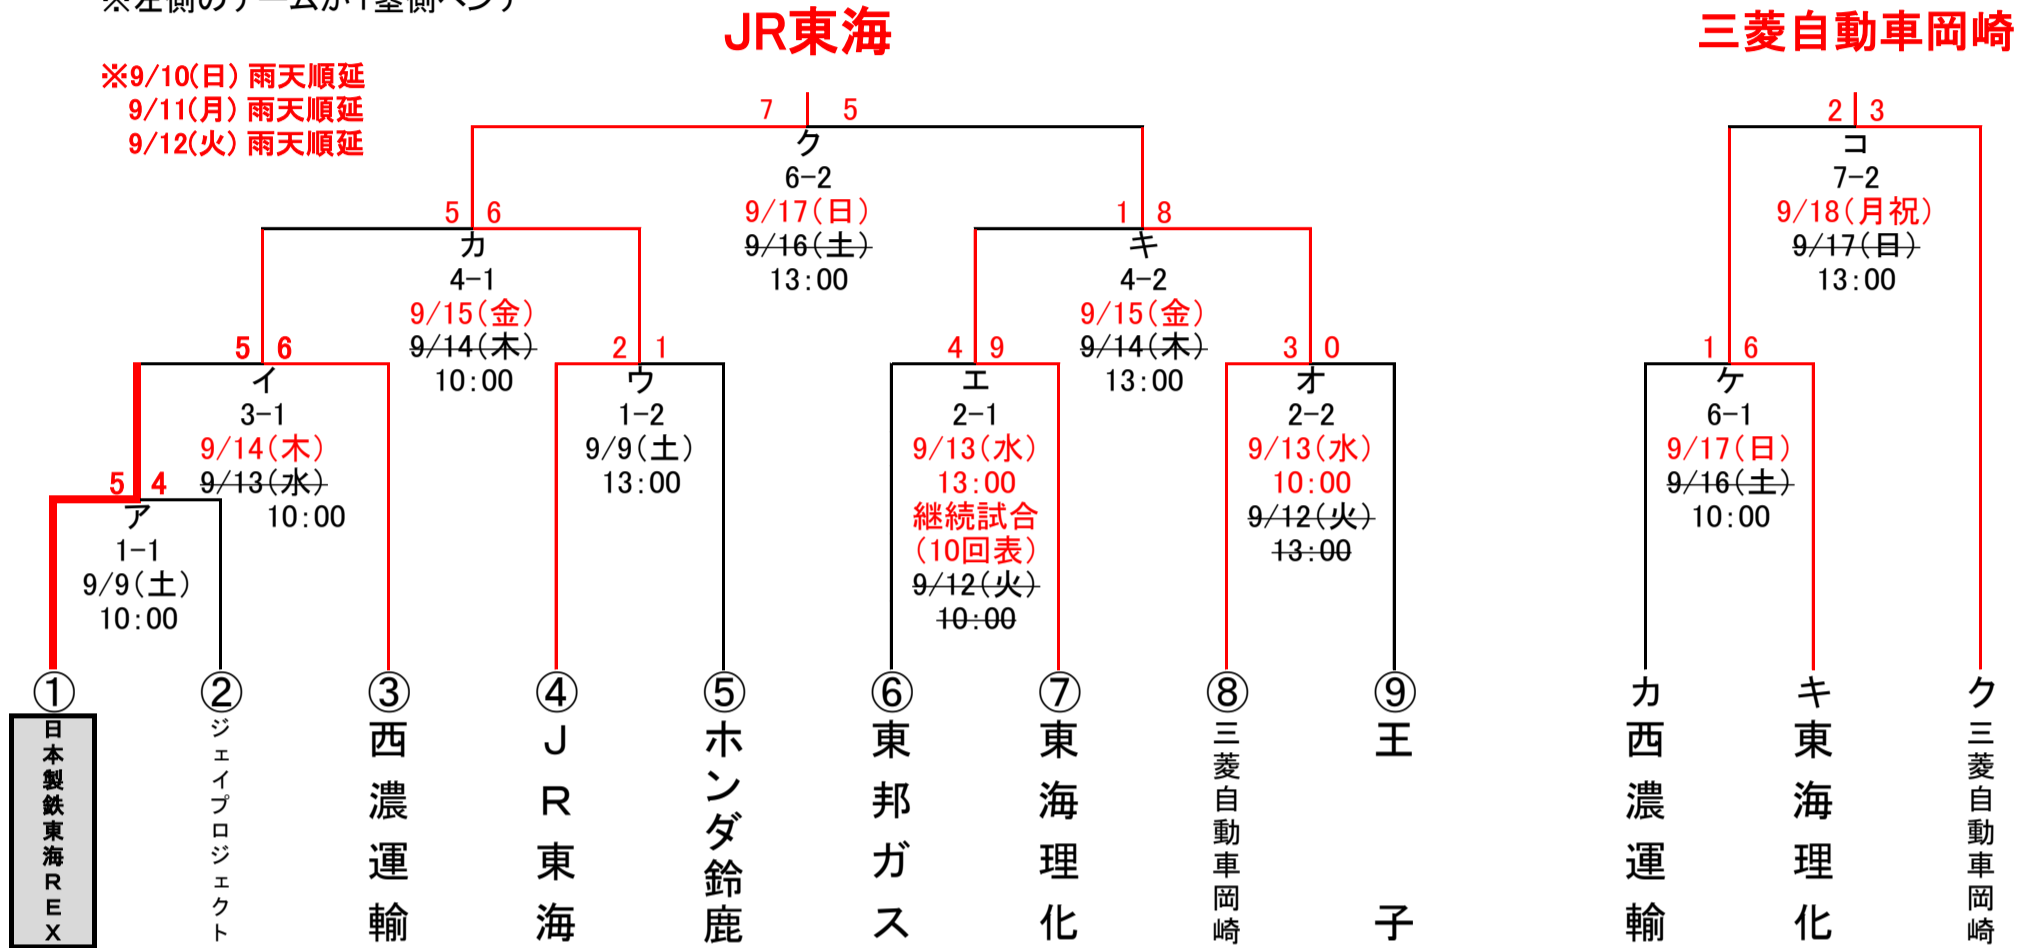

第48回社会人野球日本選手権大会 東海地区最終予選 組合せ

☆日時… 9月9日(土) から 9日間(雨天順延) ☆場所… 岡崎レッドダイヤモンドスタジアム
 ☆試合時間 2試合/日 10:00 13:00 1試合/日 10:00

※左側のチームが1塁側ベンチ

ヤマハは静岡大会、トヨタ自動車は都市対抗野球大会で優勝し、日本選手権本大会出場権を得ているため 予選免除

西濃運輸

詳しくは下記アドレス等でご確認ください。

※各試合 **1台のみ(先着順)** の運行となります。ご了承ください。

発着場所: 日本製鉄名古屋労働組合会館付近(別紙参照)

(発着所までお車でお越しの方は、別紙の指定駐車場にお停めください)

発車時間: 各試合開始時間の1時間30分前

乗車中のマスクの着用等については、係員の指示に従ってください。