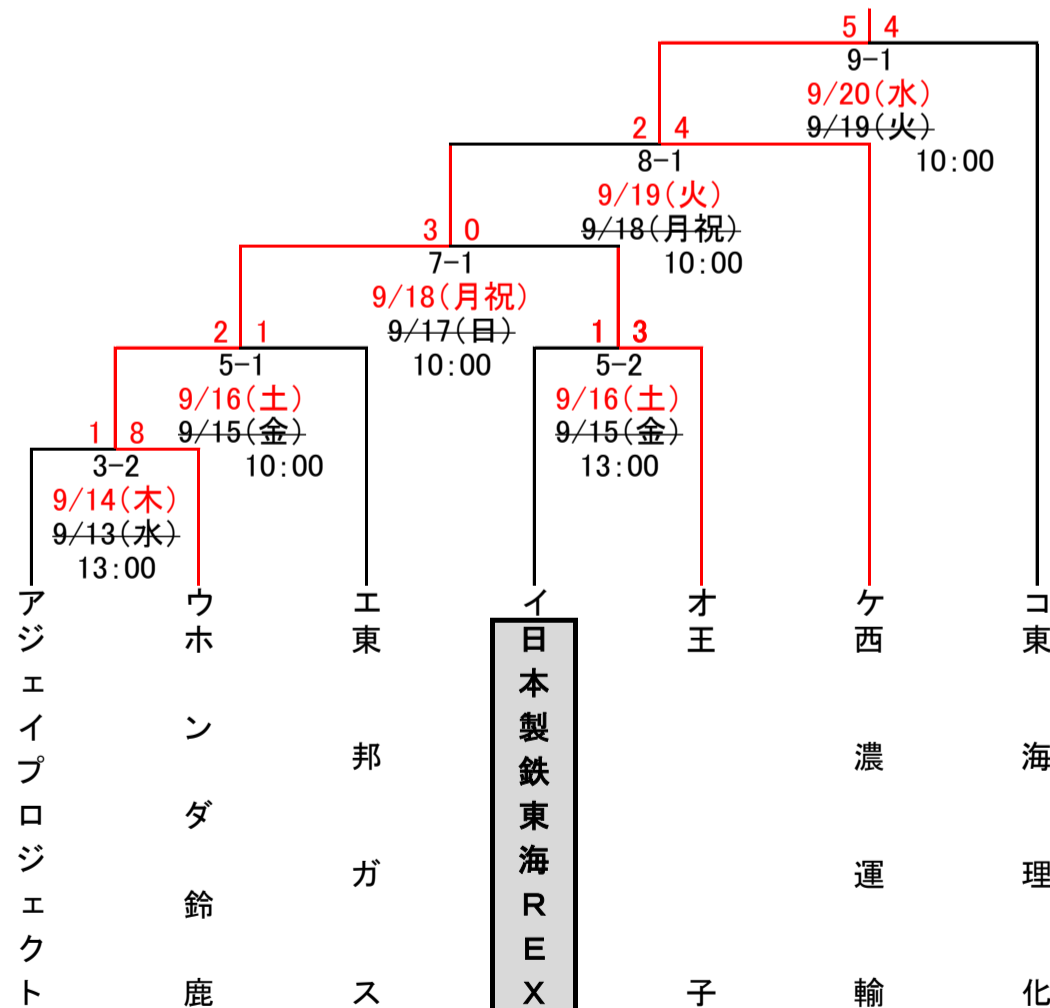

第48回社会人野球日本選手権大会 東海地区最終予選 組合せ

☆日時… 9月9日(土) から 9日間(雨天順延) ☆場所… 岡崎レッドダイヤモンドスタジアム
 ☆試合時間 2試合/日 10:00 13:00 1試合/日 10:00

※左側のチームが1塁側ベンチ

ヤマハは静岡大会、トヨタ自動車は都市対抗野球大会で優勝し、日本選手権本大会出場権を得ているため 予選免除

西濃運輸

詳しくは下記アドレス等でご確認ください。

※各試合 **1台のみ(先着順)** の運行となります。ご了承ください。

発着場所: 日本製鉄名古屋労働組合会館付近(別紙参照)

(発着所までお車でお越しの方は、別紙の指定駐車場にお停めください)

発車時間: 各試合開始時間の1時間30分前

乗車中のマスクの着用等については、係員の指示に従ってください。