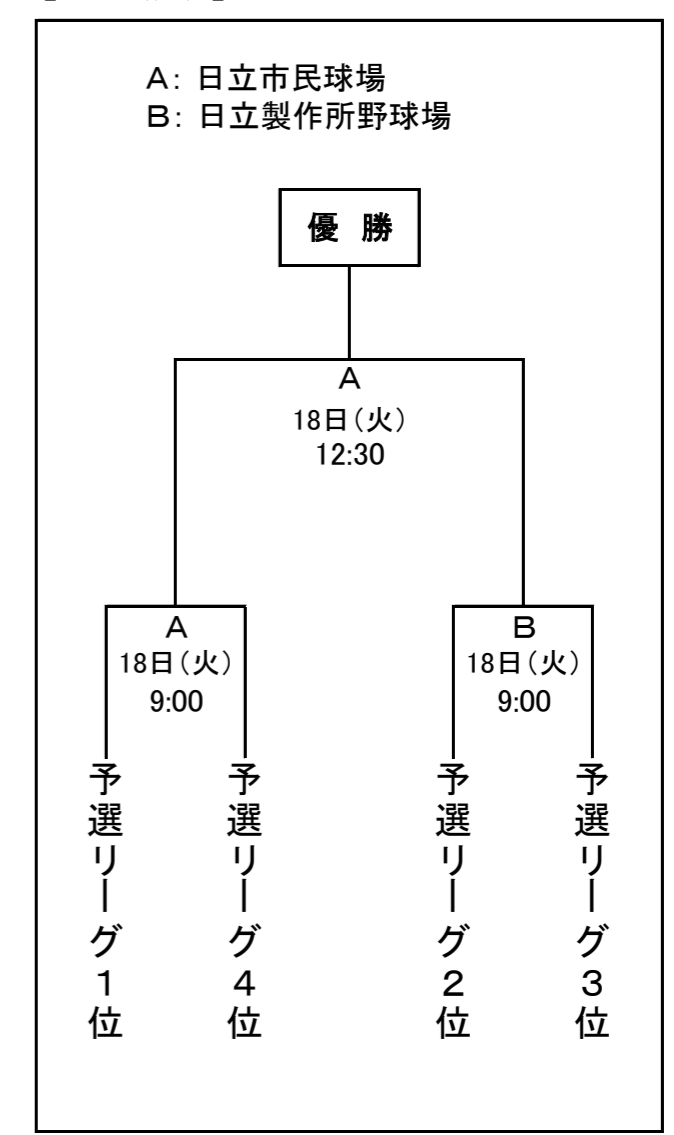

第45回 日立市長杯選抜野球大会 組合せ

☆期日…4月14日(金)～5日間(雨天順延) ☆場所…日立市民運動公園野球場・日立製作所野球場・ひたちなか市総合運動公園市民球場

Aブロック	① 日立製作所	② 明治安田生命	③ トヨタ自動車東日本	④ ジェイプロジェクト
Bブロック	① S U B A R U	② 鷺宮製作所	③ 日本製鉄東海REX	④ 沖データコンピュータ教育学院
Cブロック	① エ イ ジ ョ ッ ク	② J F E 東 日 本	③ 日 本 製 鉄 広 畑	④ 日 本 製 紙 石 巻
Dブロック	① 日 本 製 鉄 鹿 島	② 日 本 通 運	③ 大 和 高 田 ク ラ ブ	④ 東 海 理 化

リーグ戦 <ベンチは左側が一塁側>

決勝トーナメント

【14日(金)】

日立市民球場	第一試合 9:00	エイジェック	対	日本製鉄広畑
	第二試合 11:30	JFE東日本	対	日本製紙石巻
日立製作所野球場	第一試合 9:00	S U B A R U	対	沖データコンピュータ教育学院
	第二試合 11:30	日本製鉄東海REX	対	鷺宮製作所
ひたちなか市民球場	第一試合 9:00	ジェイプロジェクト	対	明治安田生命
	第一試合 11:30	日立製作所	対	トヨタ自動車東日本

【15日(土)】

日立市民球場	第一試合 9:00	明治安田生命	対	トヨタ自動車東日本
	第二試合 11:30	日立製作所	対	ジェイプロジェクト
日立製作所野球場	第一試合 9:00	日本製鉄鹿島	対	大和高田クラブ
	第二試合 11:30	東海理化	対	日本通運
ひたちなか市民球場	第一試合 9:00	鷺宮製作所	対	沖データコンピュータ教育学院
	第一試合 11:30	S U B A R U	対	日本製鉄東海REX

【18日(火)】

【16日(日)】

日立市民球場	第一試合 9:00	日本製鉄鹿島	対	東海理化
	第二試合 11:30	日本通運	対	大和高田クラブ
日立製作所野球場	第一試合 9:00	トヨタ自動車東日本	対	ジェイプロジェクト
	第二試合 11:30	明治安田生命	対	日立製作所
ひたちなか市民球場	第一試合 9:00	日本製紙石巻	対	エイジェック
	第一試合 11:30	日本製鉄広畑	対	JFE東日本

【17日(月)】

日立市民球場	第一試合 9:00	鷺宮製作所	対	S U B A R U
	第二試合 11:30	沖データコンピュータ教育学院	対	日本製鉄東海REX
日立製作所野球場	第一試合 9:00	日本製紙石巻	対	日本製鉄広畑
	第二試合 11:30	エイジェック	対	JFE東日本
ひたちなか市民球場	第一試合 9:00	大和高田クラブ	対	東海理化
	第一試合 11:30	日本通運	対	日本製鉄鹿島

状況によって、大会が変更・中止になる場合がございます。
詳しくは、日本野球連盟(JABA)ホームページ、東海REXホームページ・ブログ等でご確認ください

* 本稿に関するご意見・ご質問等ございましたら、東海REX事務局まで
Tel 052-603-0701 (営業時間:平日9:30~15:00。土日祝休み)