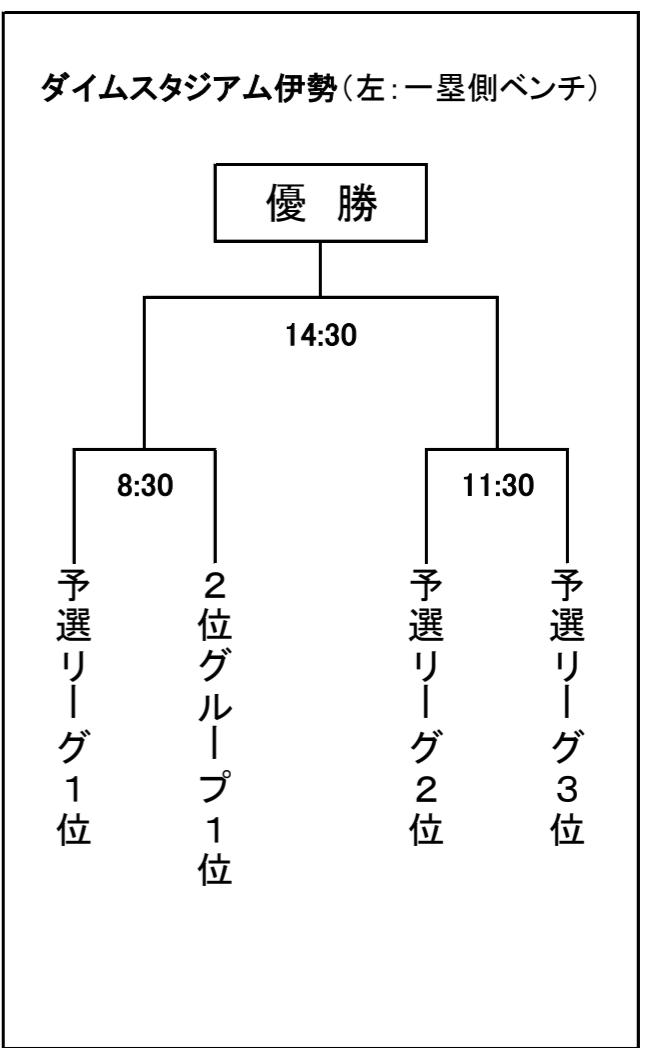

伊勢神宮奉納社会人野球 第70回 JABA伊勢・松阪大会

☆期日…10月7日(金)～5日間(雨天順延) ☆場所…**ダイムスタジアム伊勢**・**ドリームオーシャンスタジアム**
(伊勢市営倉田山公園野球場) (三重県営松阪野球場)

Aブロック	① トヨタ自動車	② 東邦ガス	③ バイタルネット	④ J R 東日本
Bブロック	① 日本製鉄東海REX	② Honda鈴鹿	③ 日本生命	④ JPアセット証券
Cブロック	① 東海理化	② 三菱自動車岡崎	③ 大阪ガス	④ 東芝

予選リーグ (左:一塁側ベンチ)

【10月7日(金)】

ダイムスタジアム伊勢	第一試合 8:30	トヨタ自動車	対	東邦ガス
	第二試合 11:30	日本製鉄東海REX	対	Honda鈴鹿
	第三試合 14:30	東海理化	対	三菱自動車岡崎

【10月8日(土)】

ダイムスタジアム伊勢	第一試合 8:30	大阪ガス	対	東芝
	第二試合 11:30	東邦ガス	対	JR東日本
	第三試合 14:30	バイタルネット	対	トヨタ自動車
ドリームオーシャンスタジアム	第一試合 9:30	日本生命	対	日本製鉄東海REX
	第二試合 12:30	Honda鈴鹿	対	JPアセット証券

【10月9日(日)】

ダイムスタジアム伊勢	第一試合 8:30	JR東日本	対	バイタルネット
	第二試合 11:30	日本製鉄東海REX	対	JPアセット証券
	第三試合 14:30	日本生命	対	Honda鈴鹿
ドリームオーシャンスタジアム	第一試合 9:30	東海理化	対	大阪ガス
	第二試合 12:30	三菱自動車岡崎	対	東芝

【10月10日(月)】

ダイムスタジアム伊勢	第一試合 8:30	JPアセット証券	対	日本生命
	第二試合 11:30	東芝	対	東海理化
	第三試合 14:30	大阪ガス	対	三菱自動車岡崎
ドリームオーシャンスタジアム	第一試合 9:30	バイタルネット	対	東邦ガス
	第二試合 12:30	トヨタ自動車	対	JR東日本

決勝トーナメント

【10月11日(火)】

*本稿に関するご意見・ご質問等ございましたら、東海REX事務局まで。
TEL 052-603-0701 (営業時間: 平日9:30~15:00。土日祝休み)