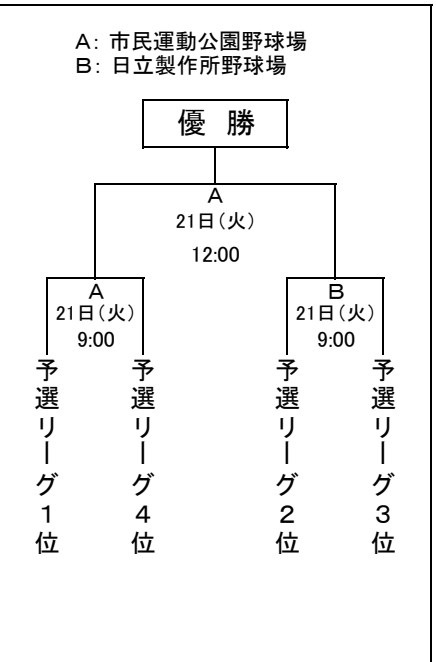

第43回 日立市長杯選抜野球大会 組合せ

☆期日…4月17日(金)～5日間(雨天順延) ☆場所…日立市民運動公園野球場・日立製作所野球場

Aブロック	① 日立製作所	② 九州三菱自動車	③ 日本製鉄東海REX	④ セガサミー
Bブロック	① 西濃運輸	② 日本製鉄鹿島	③ Honda	④ ニチダイ
Cブロック	① きらやか銀行	② 東京ガス	③ SUBARU	④ 東海理化
Dブロック	① 日本通運	② 永和商事ウイング	③ JR東日本東北	④ 三菱日立パワーシステムズ

リーグ戦 <ベンチは左側が一塁側>

決勝トーナメント

【17日(金)】

市民運動公園野球場	第一試合 8:00	西濃運輸	対	ニチダイ
	第二試合 10:30	日本製鉄鹿島	対	Honda
	第三試合 13:00	きらやか銀行	対	SUBARU
日立製作所野球場	第一試合 8:00	九州三菱自動車	対	日立製作所
	第二試合 10:30	セガサミー	対	日本製鉄東海REX
	第三試合 13:00	日本通運	対	三菱日立パワーシステムズ

【18日(土)】

市民運動公園野球場	第一試合 8:00	日立製作所	対	日本製鉄東海REX
	第二試合 10:30	JR東日本東北	対	日本通運
	第三試合 13:00	九州三菱自動車	対	セガサミー
日立製作所野球場	第一試合 8:00	東京ガス	対	きらやか銀行
	第二試合 10:30	SUBARU	対	東海理化
	第三試合 13:00	三菱日立パワーシステムズ	対	永和商事ウイング

【21日(火)】

【19日(日)】

市民運動公園野球場	第一試合 8:00	Honda	対	ニチダイ
	第二試合 10:30	日立製作所	対	セガサミー
	第三試合 13:00	東京ガス	対	東海理化
日立製作所野球場	第一試合 8:00	永和商事ウイング	対	JR東日本東北
	第二試合 10:30	日本製鉄東海REX	対	九州三菱自動車
	第三試合 13:00	日本製鉄鹿島	対	西濃運輸

【20日(月)】

市民運動公園野球場	第一試合 8:00	JR東日本東北	対	三菱日立パワーシステムズ
	第二試合 10:30	東海理化	対	きらやか銀行
	第三試合 13:00	永和商事ウイング	対	日本通運
日立製作所野球場	第一試合 8:00	西濃運輸	対	Honda
	第二試合 10:30	SUBARU	対	東京ガス
	第三試合 13:00	ニチダイ	対	日本製鉄鹿島

状況によって、大会が変更・中止になる場合がございます。
詳しくは、日本野球連盟(JABA)ホームページ、東海REXホームページ等でご確認ください

* 本稿に関するご意見・ご質問等ございましたら、東海REX事務局まで
TEL 052-603-0701 (営業時間: 平日9:30~15:00。土日祝休み)